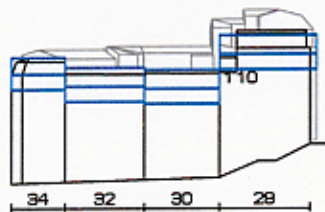

70020

130
125
120
115
110
105
100
95

RUE PAUL FEVAL

130
125
120
115
110
105
100
95

130
125
120
115
110
105
100
95
90
85

RUE GASTON COUTE

130
125
120
115
110
105
100
95
90
85

130
125
120
115
110
105
100
95
90
85

RUE LAMARCK

130
125
120
115
110
105
100
95
90
85

130
125
120
115
110
105
100
95
90
85

RUE DES SAULES

130
125
120
115
110
105
100
95
90
85