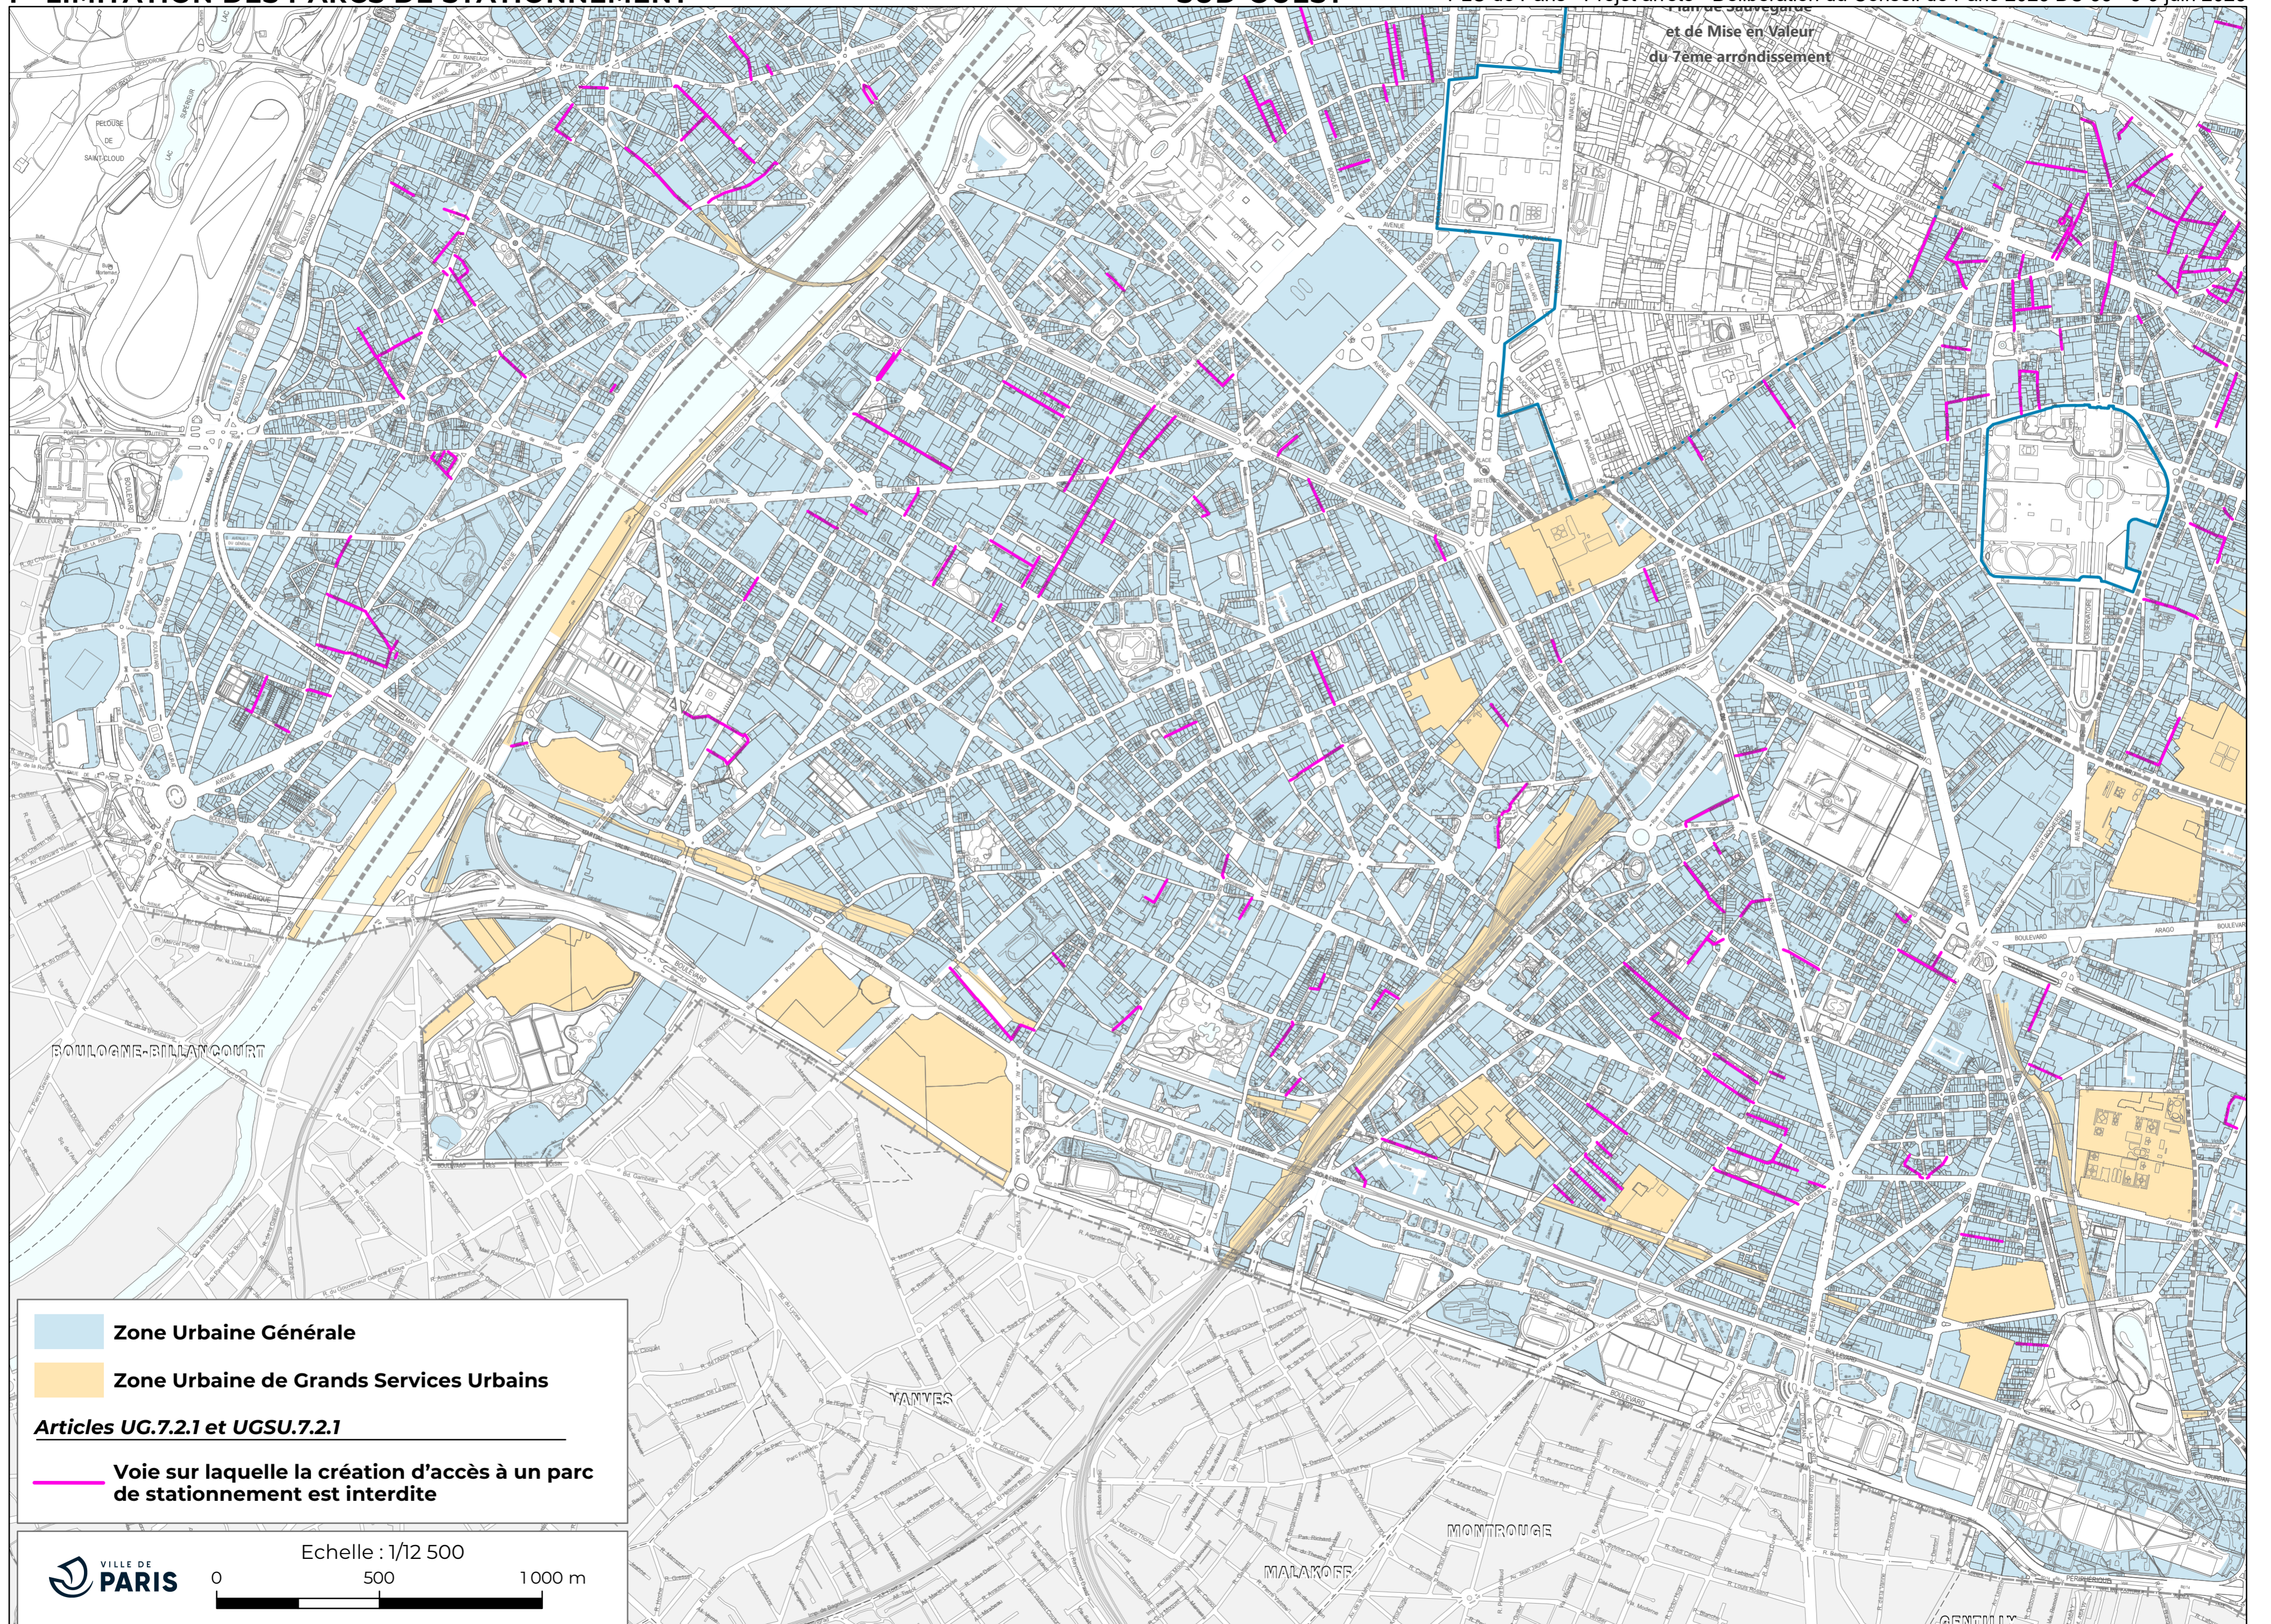

Plan de Sauvegarde
et de Mise en Valeur
du 7ème arrondissement

 Zone Urbaine Générale

 Zone Urbaine de Grands Services Urbains

Articles UG.7.2.1 et UGSU.7.2.1

 Voie sur laquelle la création d'accès à un parc de stationnement est interdite

 VILLE DE PARIS

Echelle : 1/12 500

0 500 1000 m