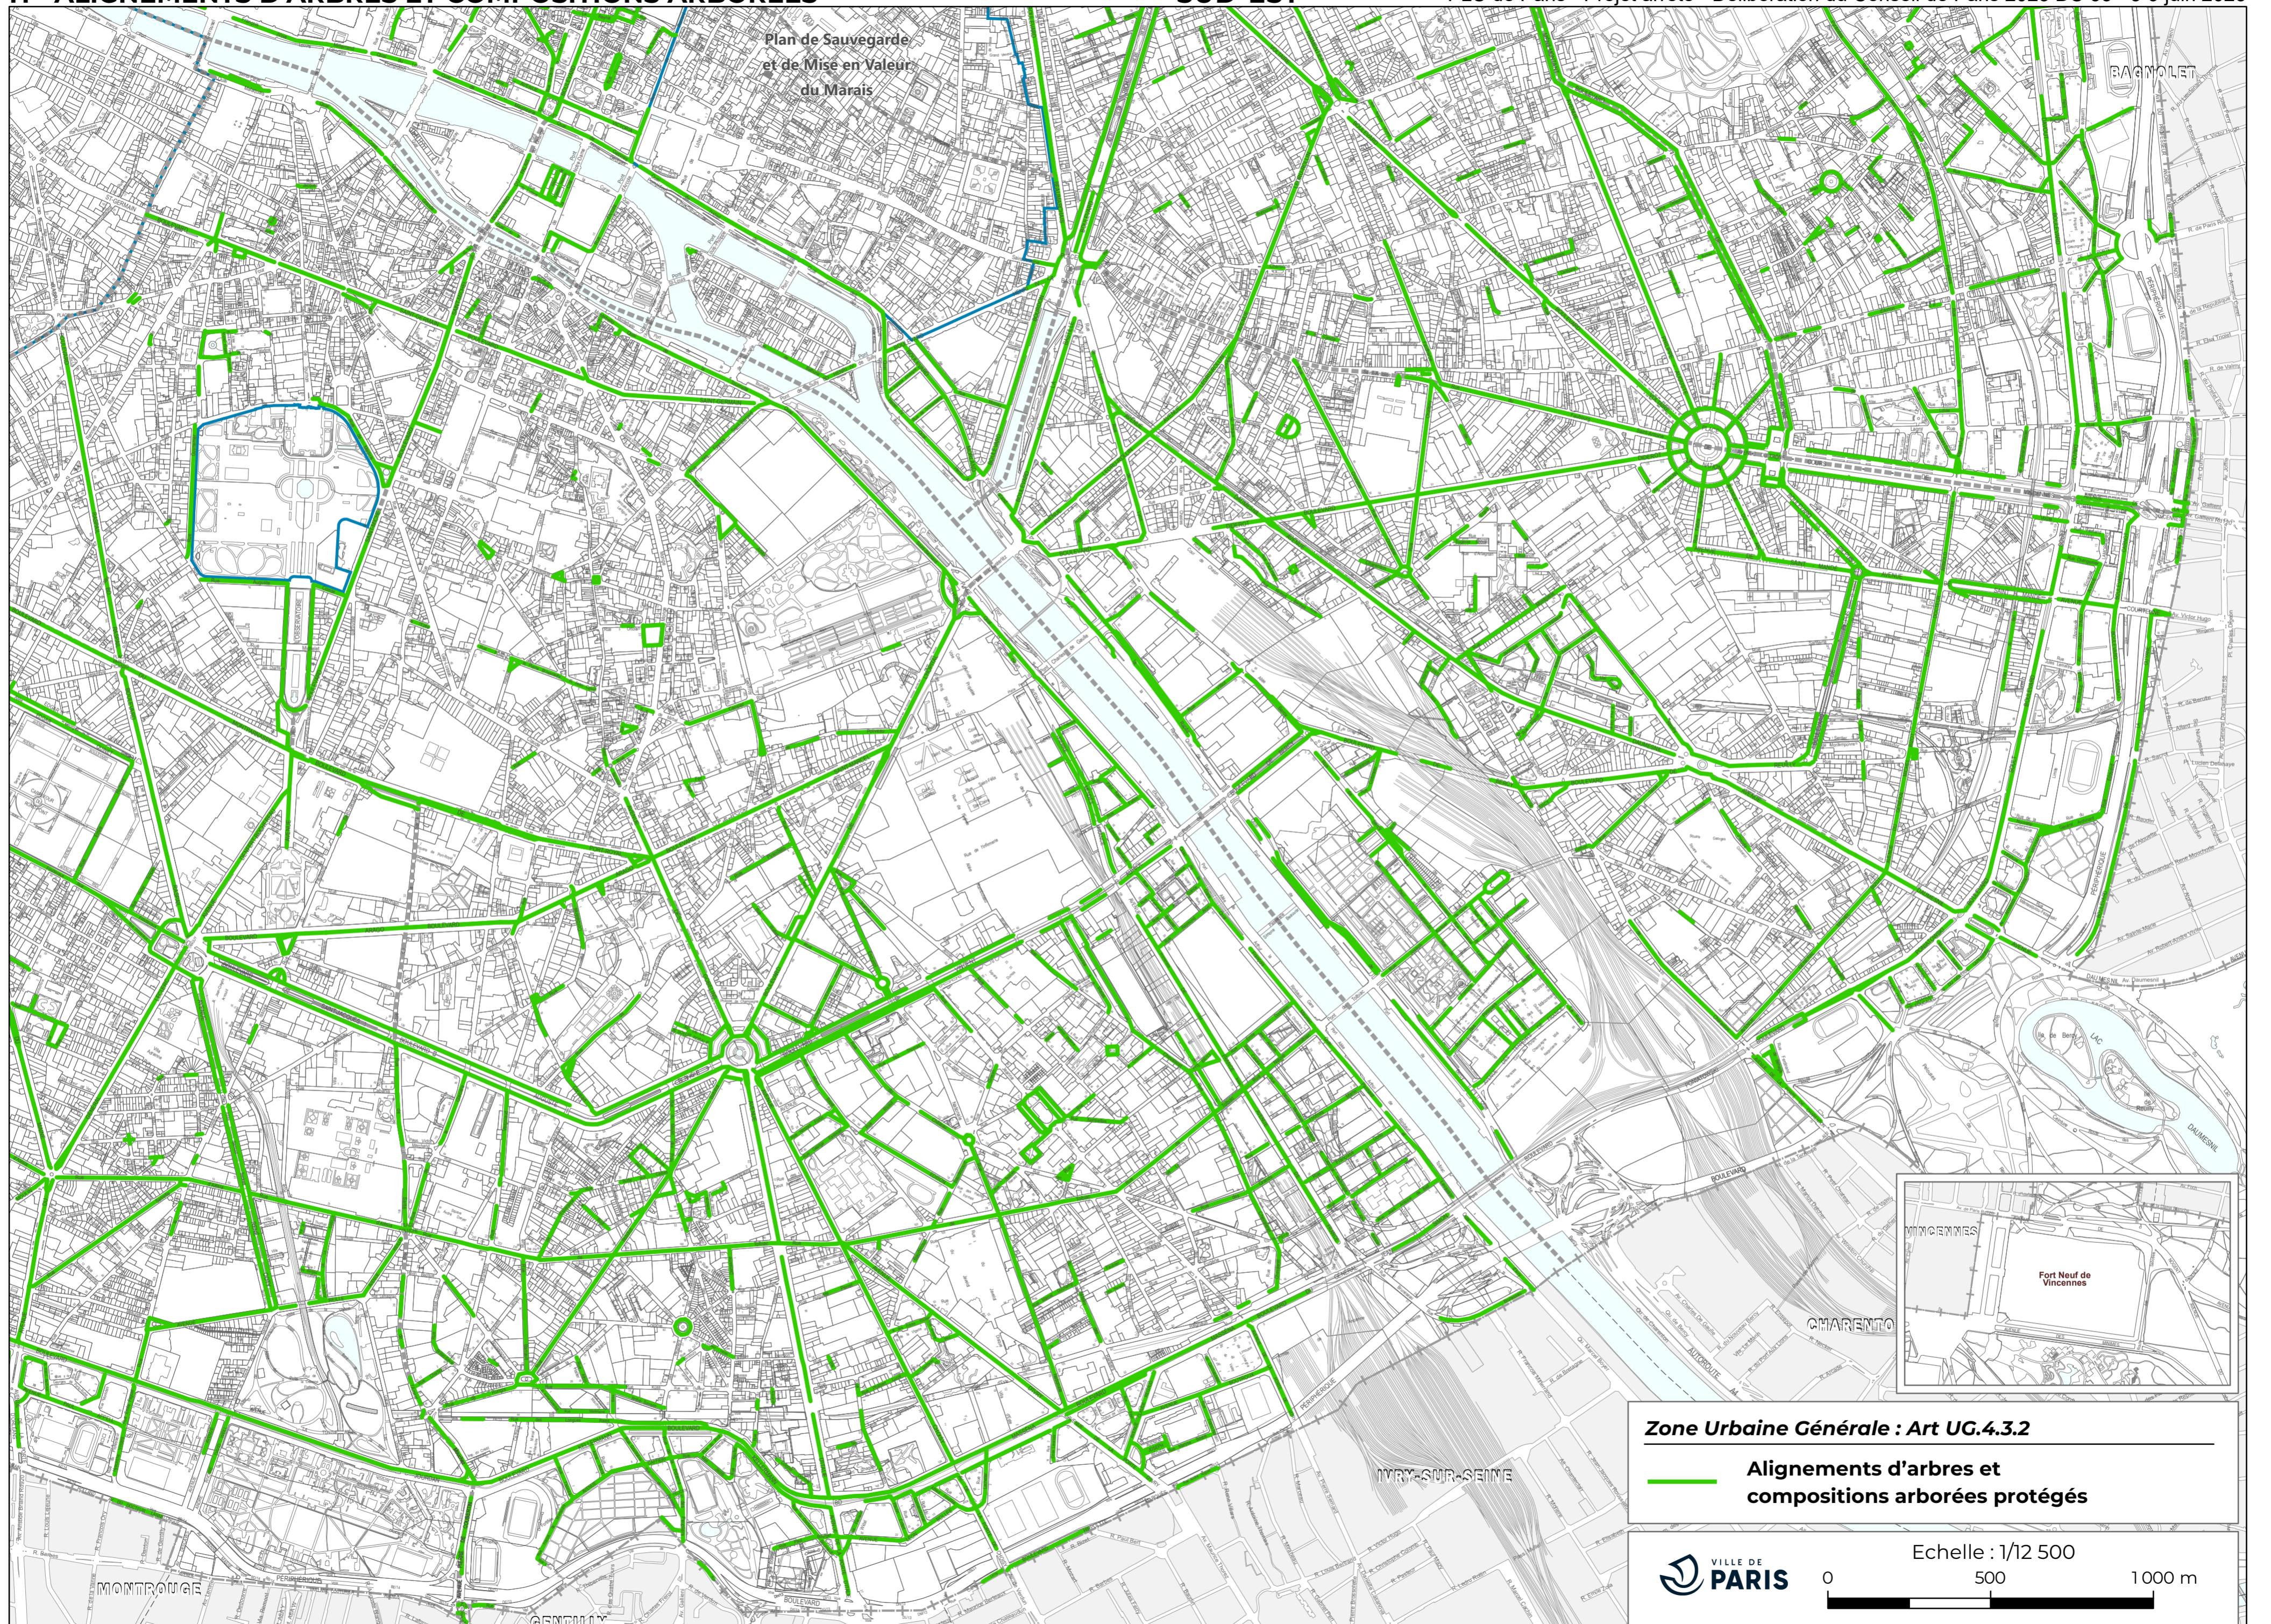

Plan de Sauvegarde
et de Mise en Valeur
du Marais

Zone Urbaine Générale : Art UG.4.3.2

Alignements d'arbres et compositions arborées protégés

 Echelle : 1/12 500

0 500 1000 m