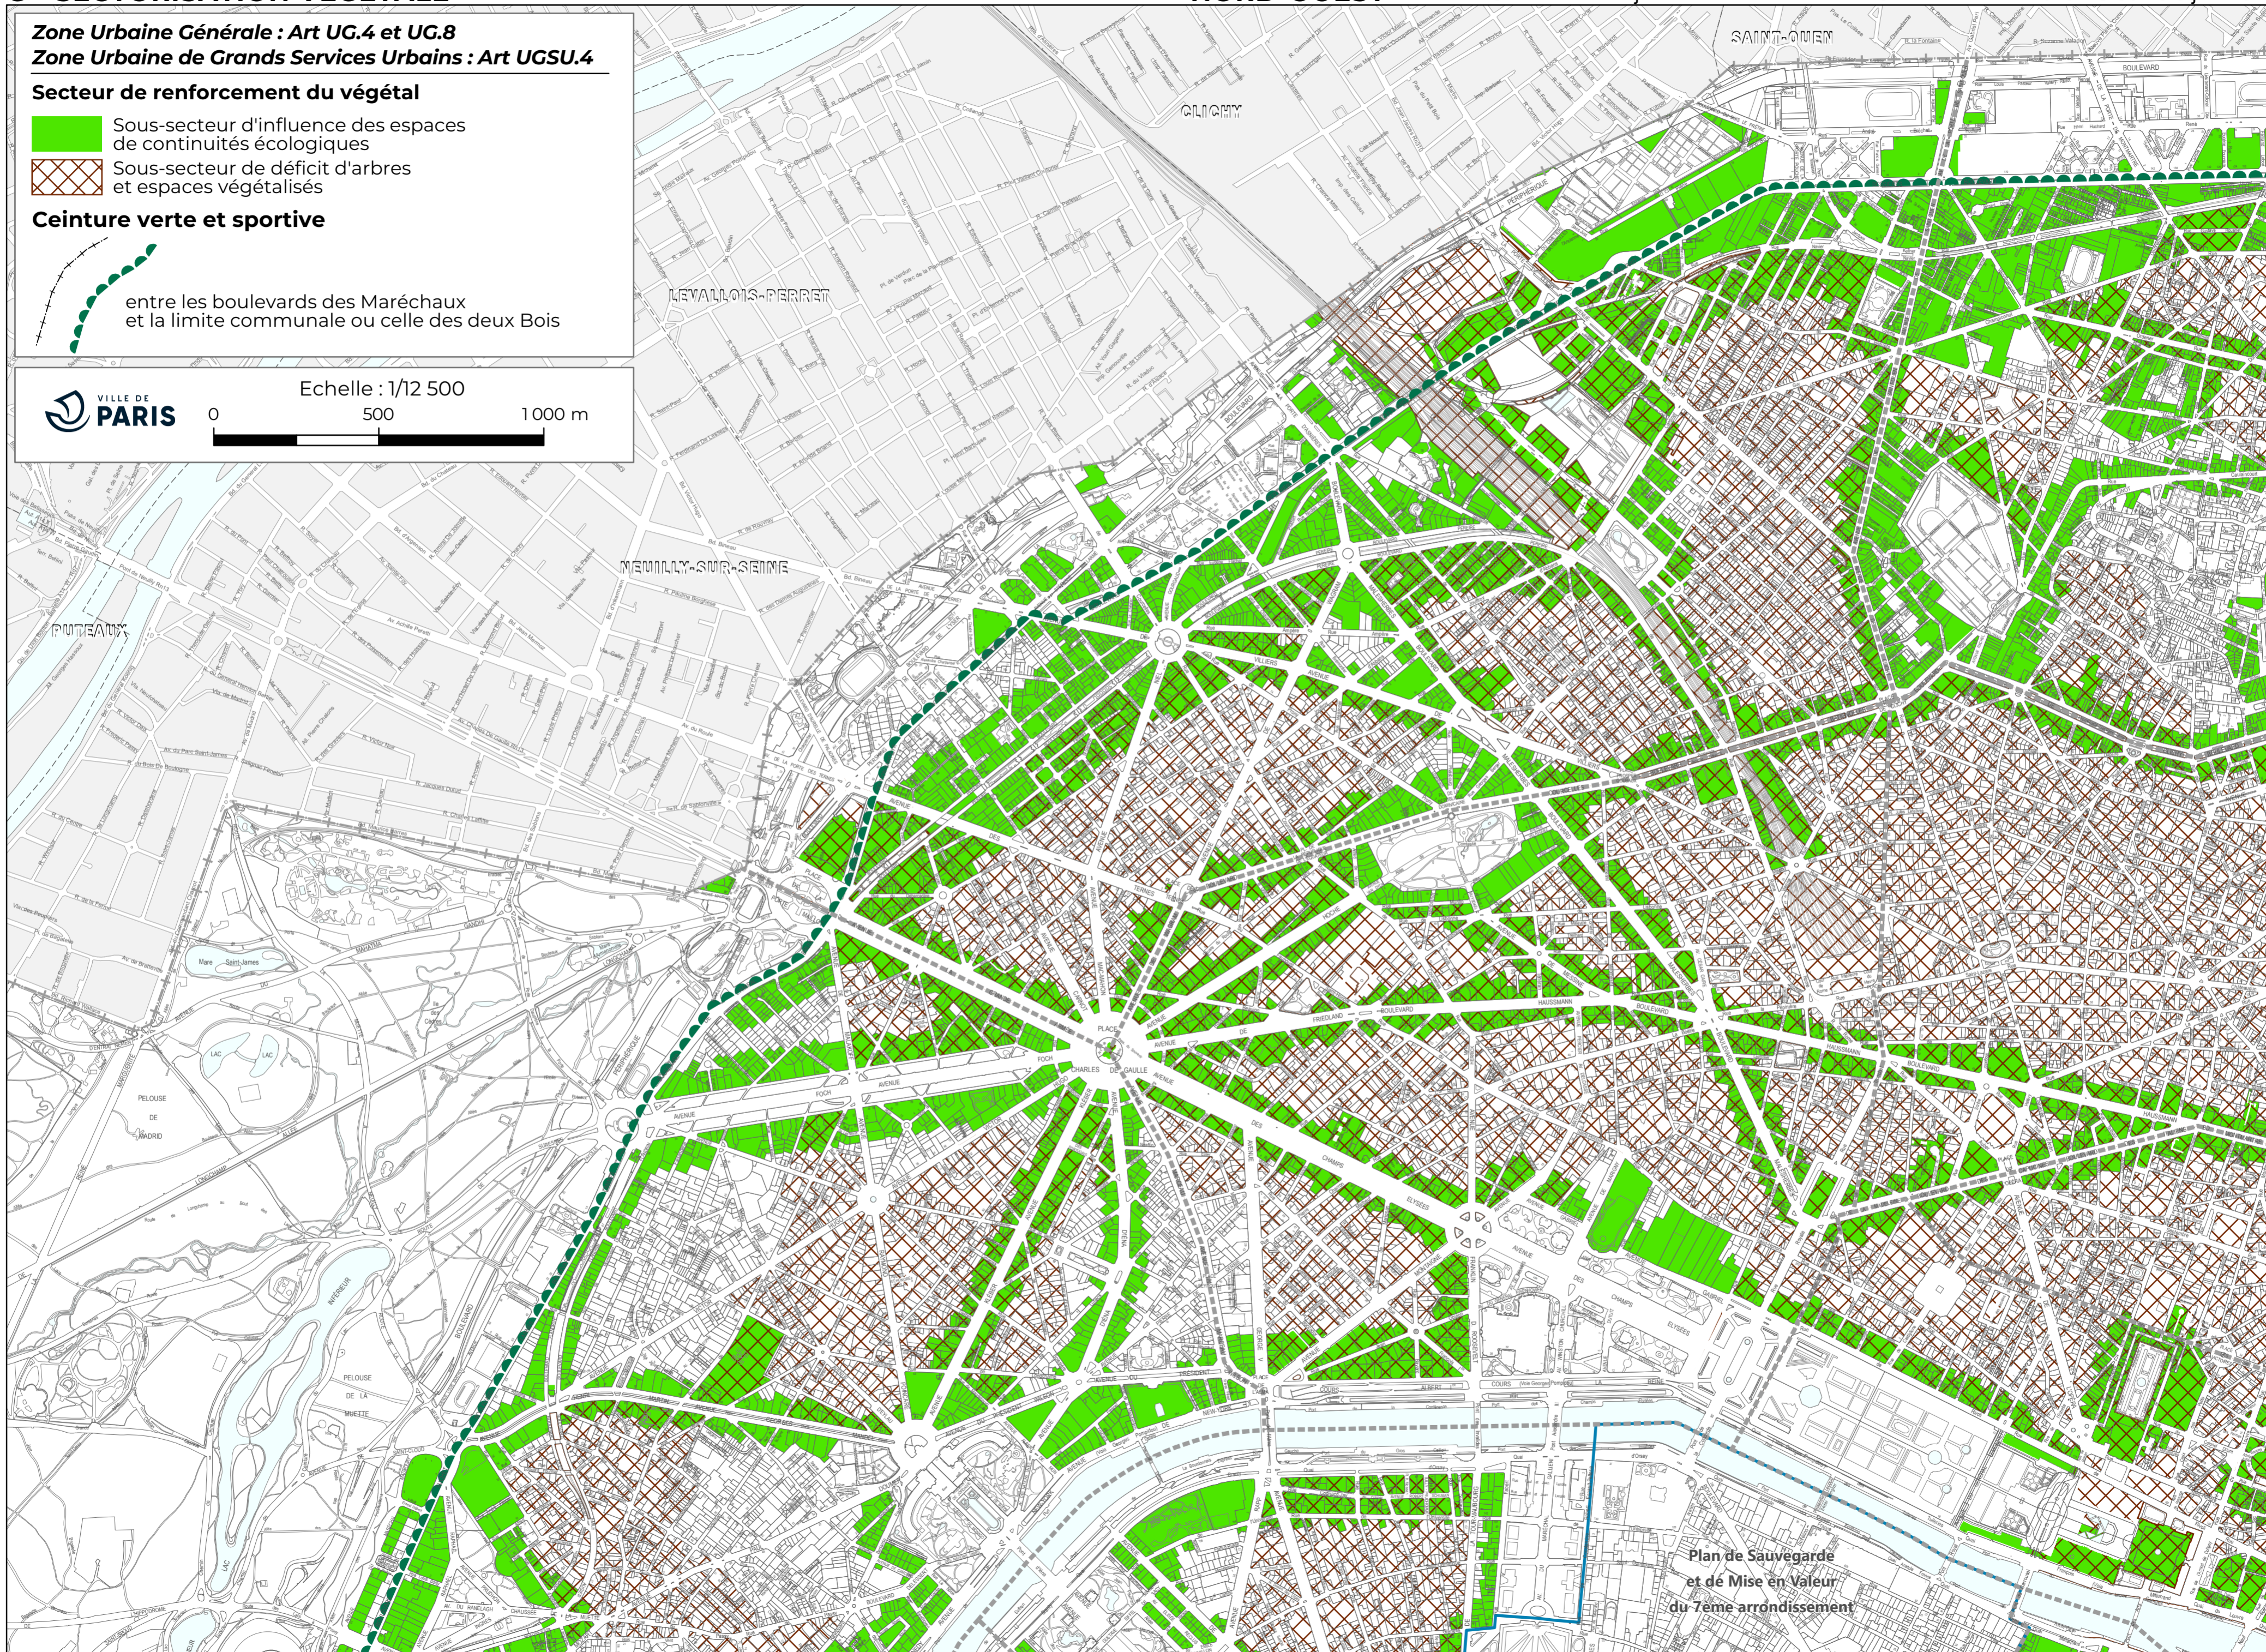

Zone Urbaine Générale : Art UG.4 et UG.8
Zone Urbaine de Grands Services Urbains : Art UGSU.4

Secteur de renforcement du végétal

-  Sous-secteur d'influence des espaces de continuités écologiques
-  Sous-secteur de déficit d'arbres et espaces végétalisés

Ceinture verte et sportive

 entre les boulevards des Maréchaux et la limite communale ou celle des deux Bois

Echelle : 1/12 500
0 500 1000 m

Plan de Sauvegarde
et de Mise en Valeur
du 7ème arrondissement