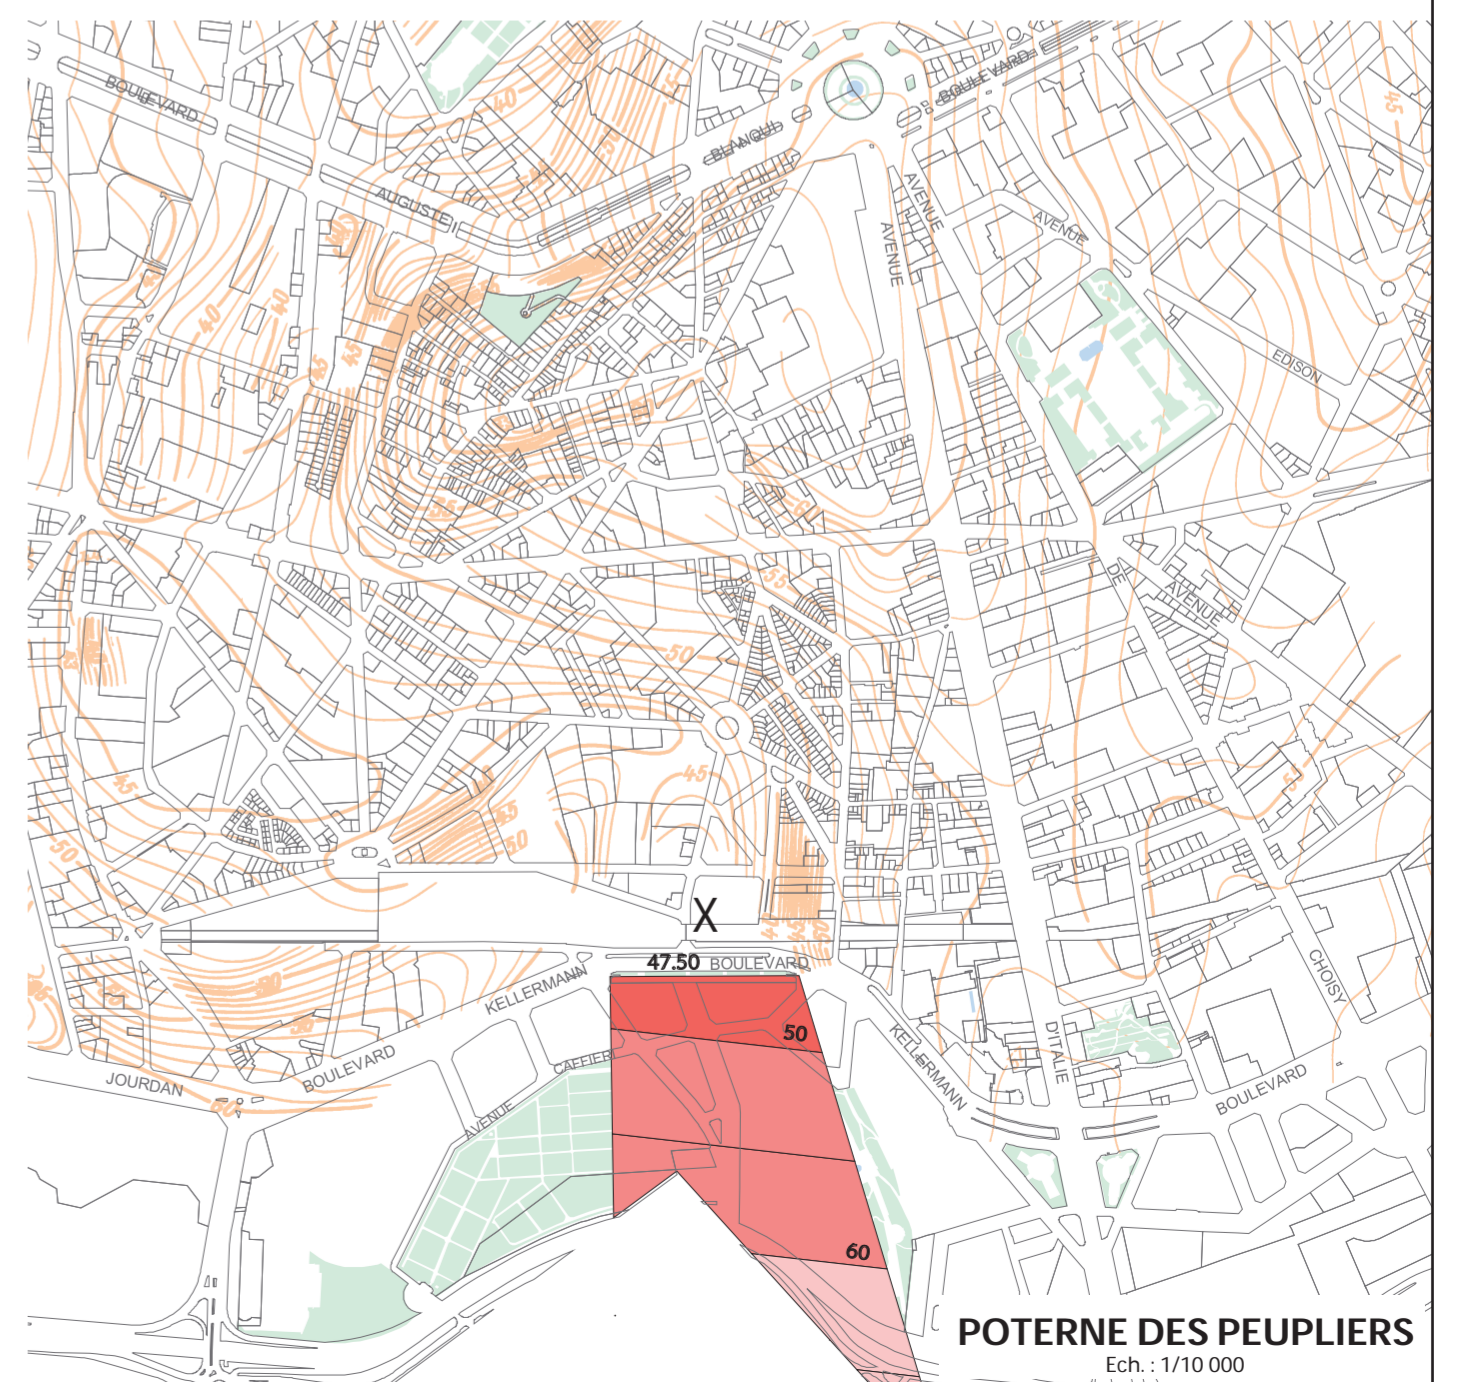

FUSEAUX DE PROTECTION DU SITE DE PARIS

Ech. : 1/10 000

VUES PANORAMIQUES

- | | | | | | |
|--|----|--------------------------------------|--|---|--|
| | A | Place Charles de Gaulle | | M | Colonne Vendôme |
| | B | Butte Montmartre | | N | Eglise Saint-Vincent de Paul
Hôpital Lariboisière |
| | C | Parc des Buttes Chaumont | | O | Porte Saint-Denis |
| | D | Butte Bergère | | P | Porte Saint-Martin |
| | E | Parc de Belleville | | Q | Tour Eiffel |
| | AA | Cimetière du Père Lachaise | | R | Tour Saint-Jacques |
| | F | Hôtel des Invalides | | S | Eglise Saint-Germain de Charonne |
| | G | Sacré-Coeur de Montmartre | | T | Cirque d'hiver |
| | H | Ile de la Cité - Notre-Dame de Paris | | U | Place des Vosges |
| | I | Panthéon | | V | Muséum d'histoire naturelle |
| | J | Eglise Saint-Sulpice | | W | Hôpital de la Salpêtrière |
| | K | Arc de Triomphe | | X | Hôpital de Bicêtre |
| | L | Eglise Saint-Augustin | | Y | Chapelle du Val-de-Grâce |
| | | | | Z | Observatoire |

FAISCEAUX DE VUES

Monument	Parcellaire	Voie	Parc	Plan d'eau	Courbes de niveau
		COURS LA REINE			

POTERNE DES PEUPLIERS

Ech. : 1/10 000