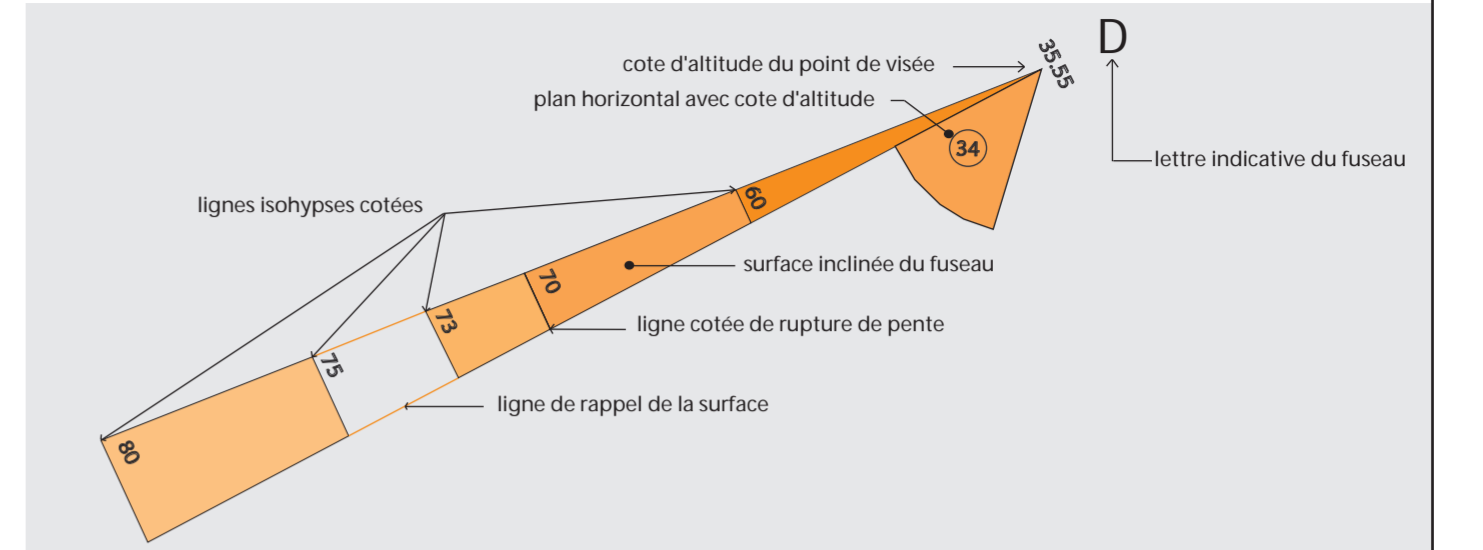

FUSEAUX DE PROTECTION DU SITE DE PARIS

Ech. : 1/10 000

VUES PANORAMIQUES

- | | | | | | |
|--|----|--------------------------------------|--|---|--|
| | A | Place Charles de Gaulle | | M | Colonne Vendôme |
| | B | Butte Montmartre | | N | Eglise Saint-Vincent de Paul
Hôpital Lariboisière |
| | C | Parc des Buttes Chaumont | | O | Porte Saint-Denis |
| | D | Butte Bergère | | P | Porte Saint-Martin |
| | E | Parc de Belleville | | Q | Tour Eiffel |
| | AA | Cimetière du Père Lachaise | | R | Tour Saint-Jacques |
| | F | Hôtel des Invalides | | S | Eglise Saint-Germain de Charonne |
| | G | Sacré-Coeur de Montmartre | | T | Cirque d'hiver |
| | H | Ile de la Cité - Notre-Dame de Paris | | U | Place des Vosges |
| | I | Panthéon | | V | Muséum d'histoire naturelle |
| | J | Eglise Saint-Sulpice | | W | Hôpital de la Salpêtrière |
| | K | Arc de Triomphe | | X | Hôpital de Bicêtre |
| | L | Eglise Saint-Augustin | | Y | Chapelle du Val-de-Grâce |
| | | | | Z | Observatoire |

FAISCEAUX DE VUES

Monument	Parcellaire	Voie	Parc	Plan d'eau	Courbes de niveau
		COURS LA REINE			

POTERNE DES PEUPLIERS

Ech. : 1/10 000