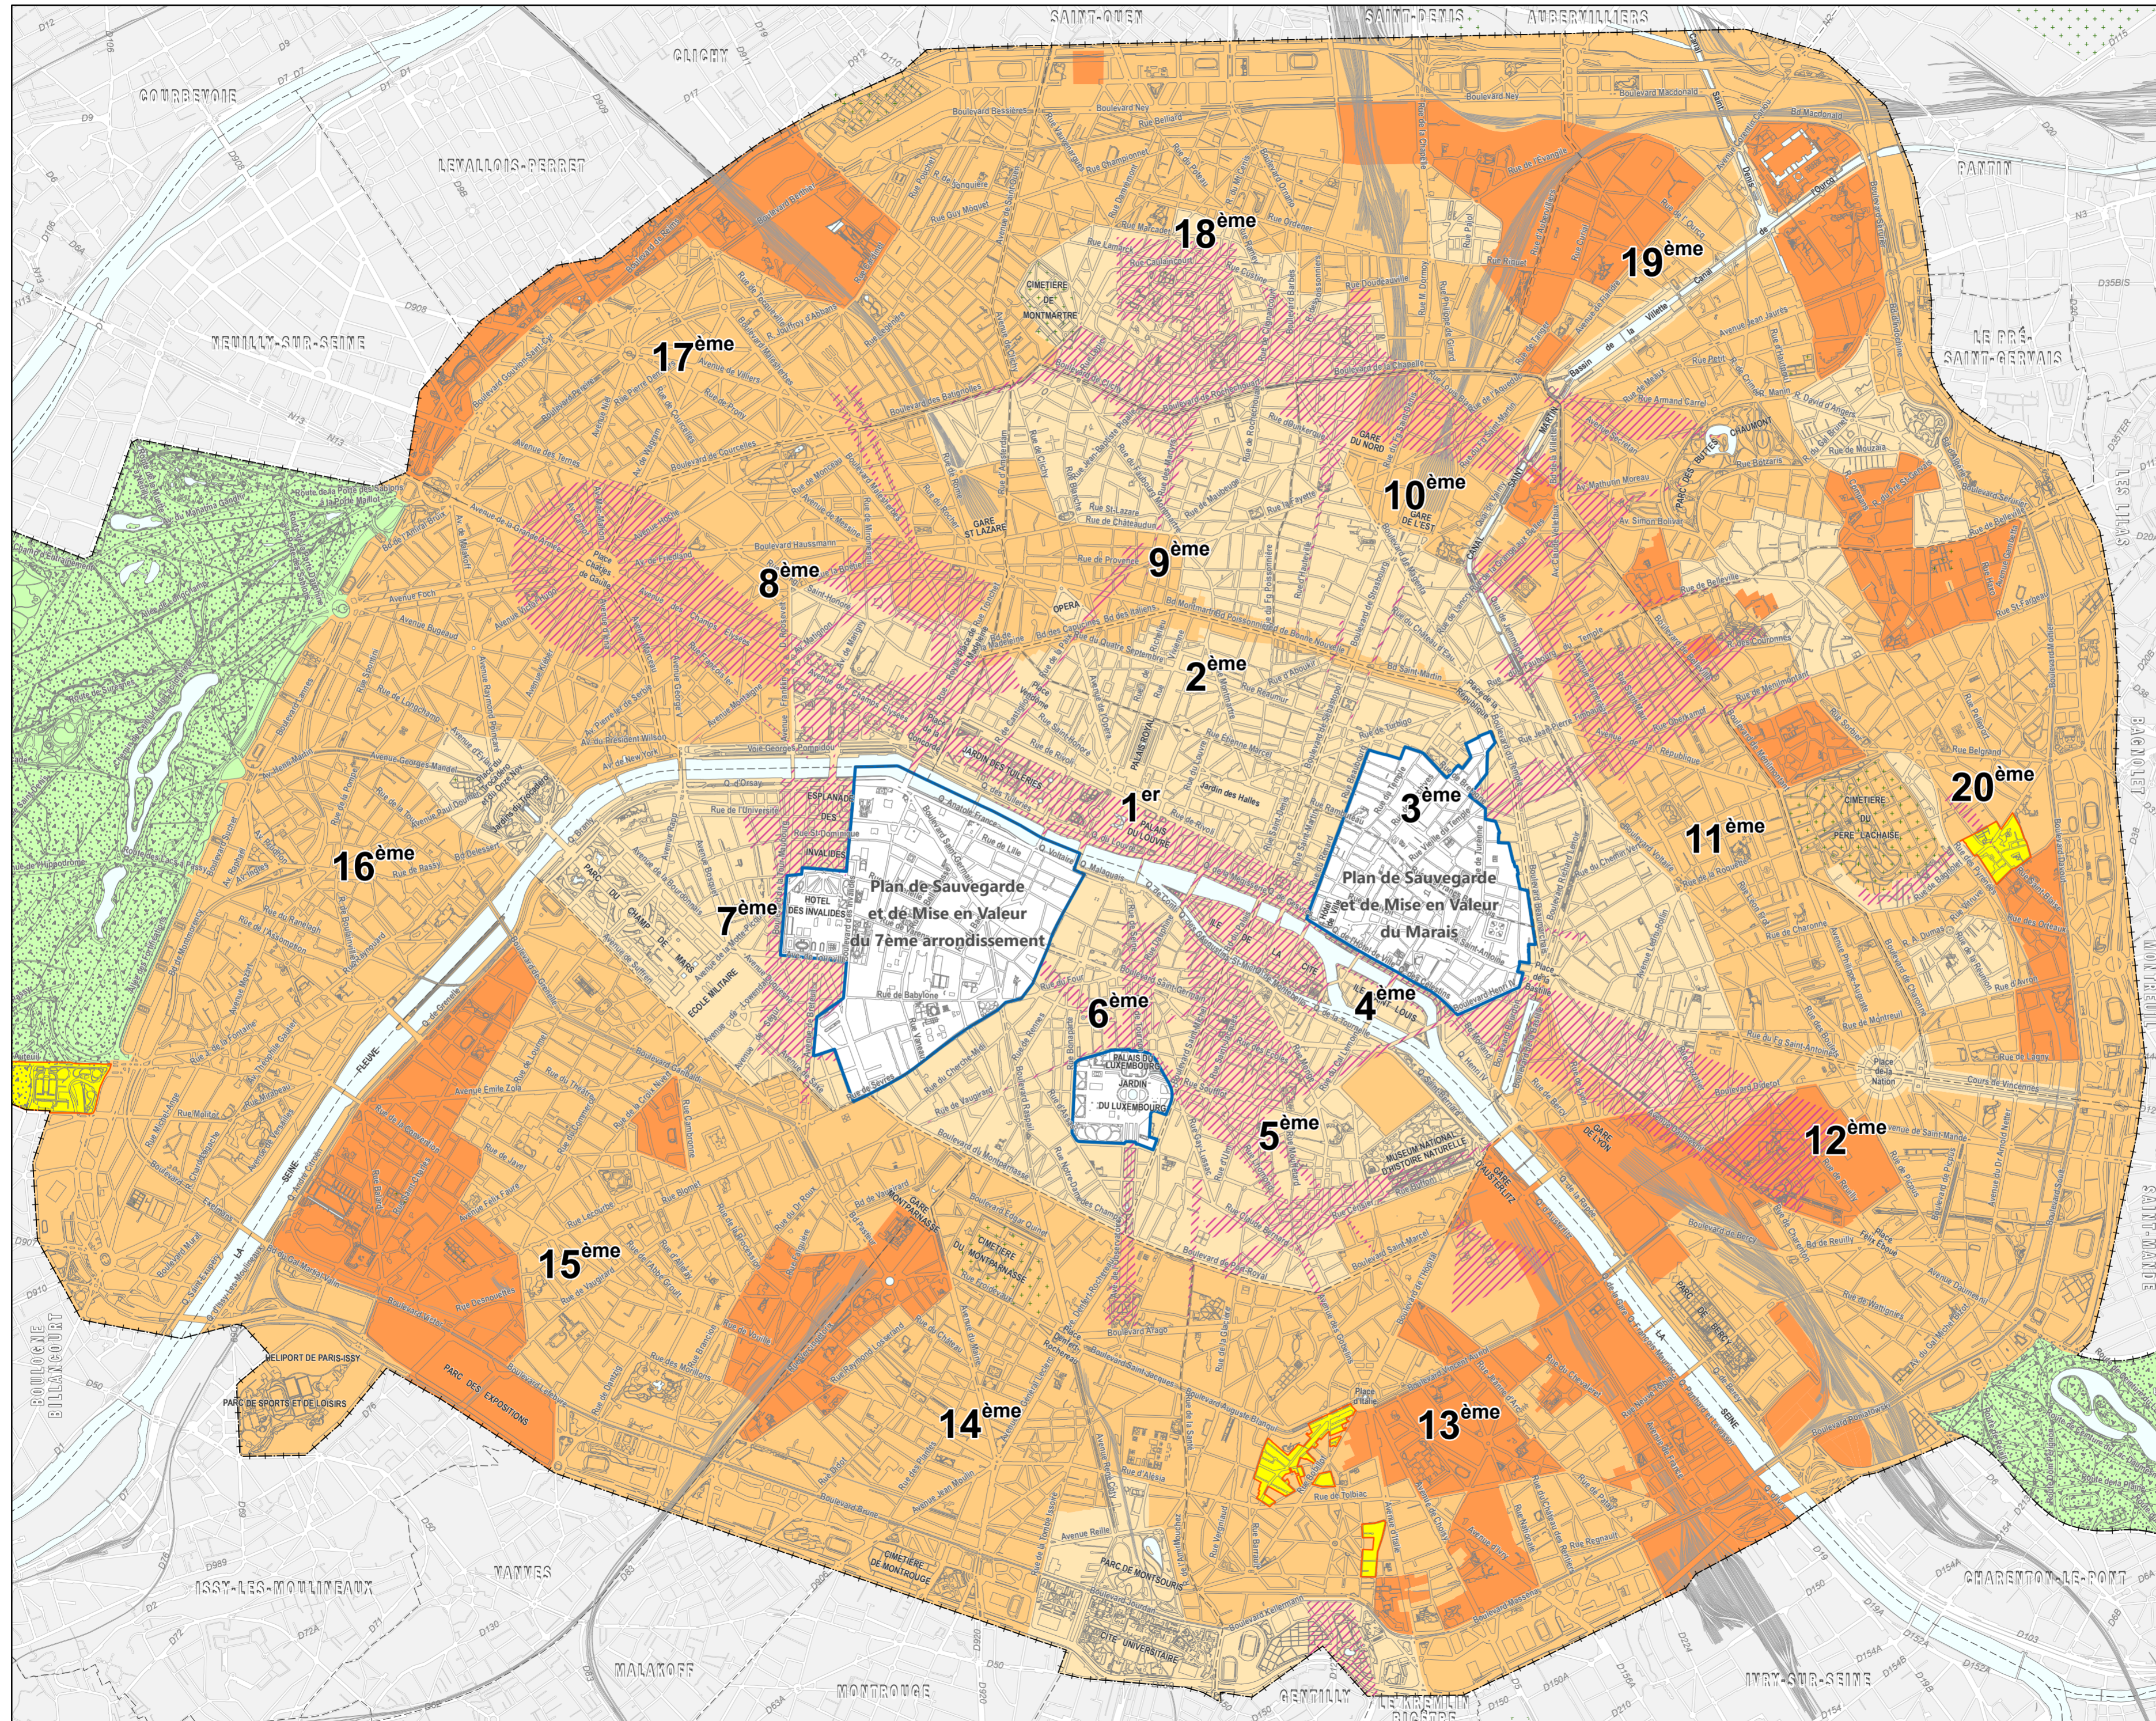

# E - PLAN GÉNÉRAL DES HAUTEURS

## Zones Urbaines

Hauteur plafond en mètre

18 25 31 37

 Territoires couverts par les fuseaux de protection du site de Paris

 Zone Naturelle et forestière

PLU de Paris  
Projet arrêté

Délibération du  
Conseil de Paris  
2023 DU 33  
5-9 juin 2023

Echelle : 1/25 000  
0 500 1000 m