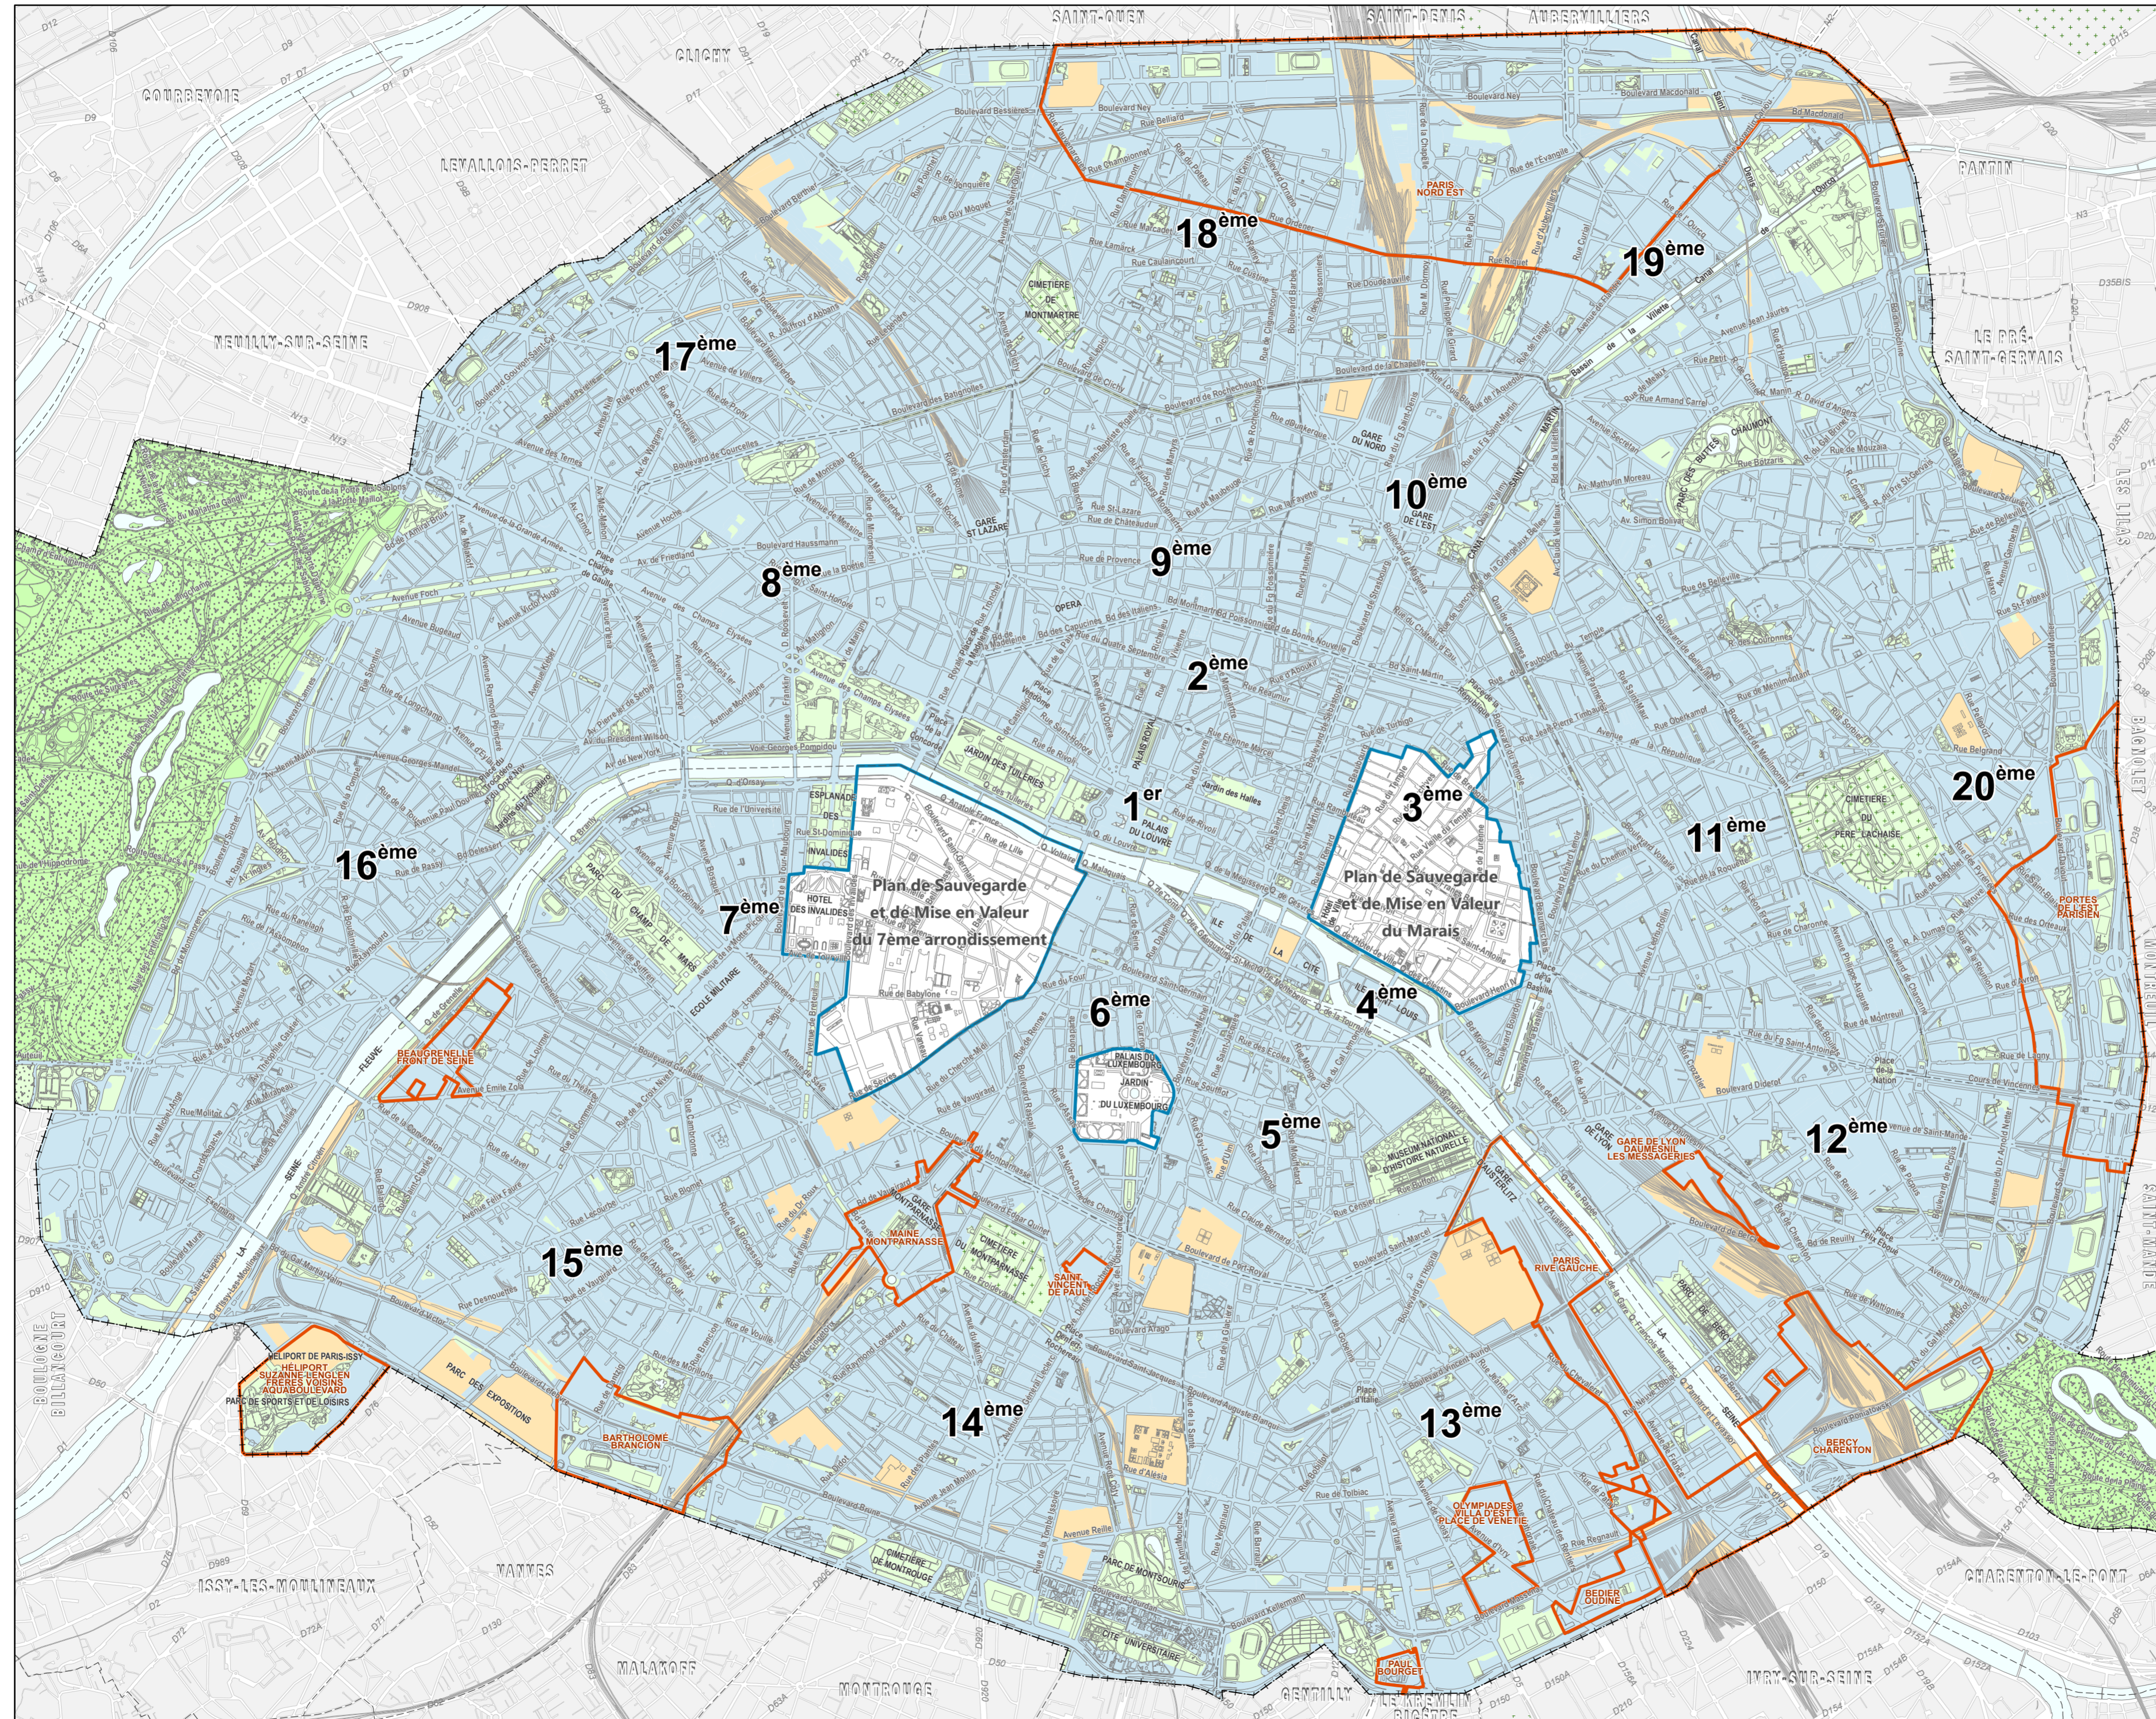

A - ZONAGE ET OAP SECTORIELLES

Zones du PLU

- Zone Urbaine Générale
- Zone Urbaine de Grands Services Urbains
- Zone Urbaine Verte
- Zone Naturelle et forestière

Orientations d'Aménagement et de Programmation

- Périimètre d'OAP sectorielle

PLU de Paris
Projet arrêté

Délibération du
Conseil de Paris
2023 DU 33
5-9 juin 2023