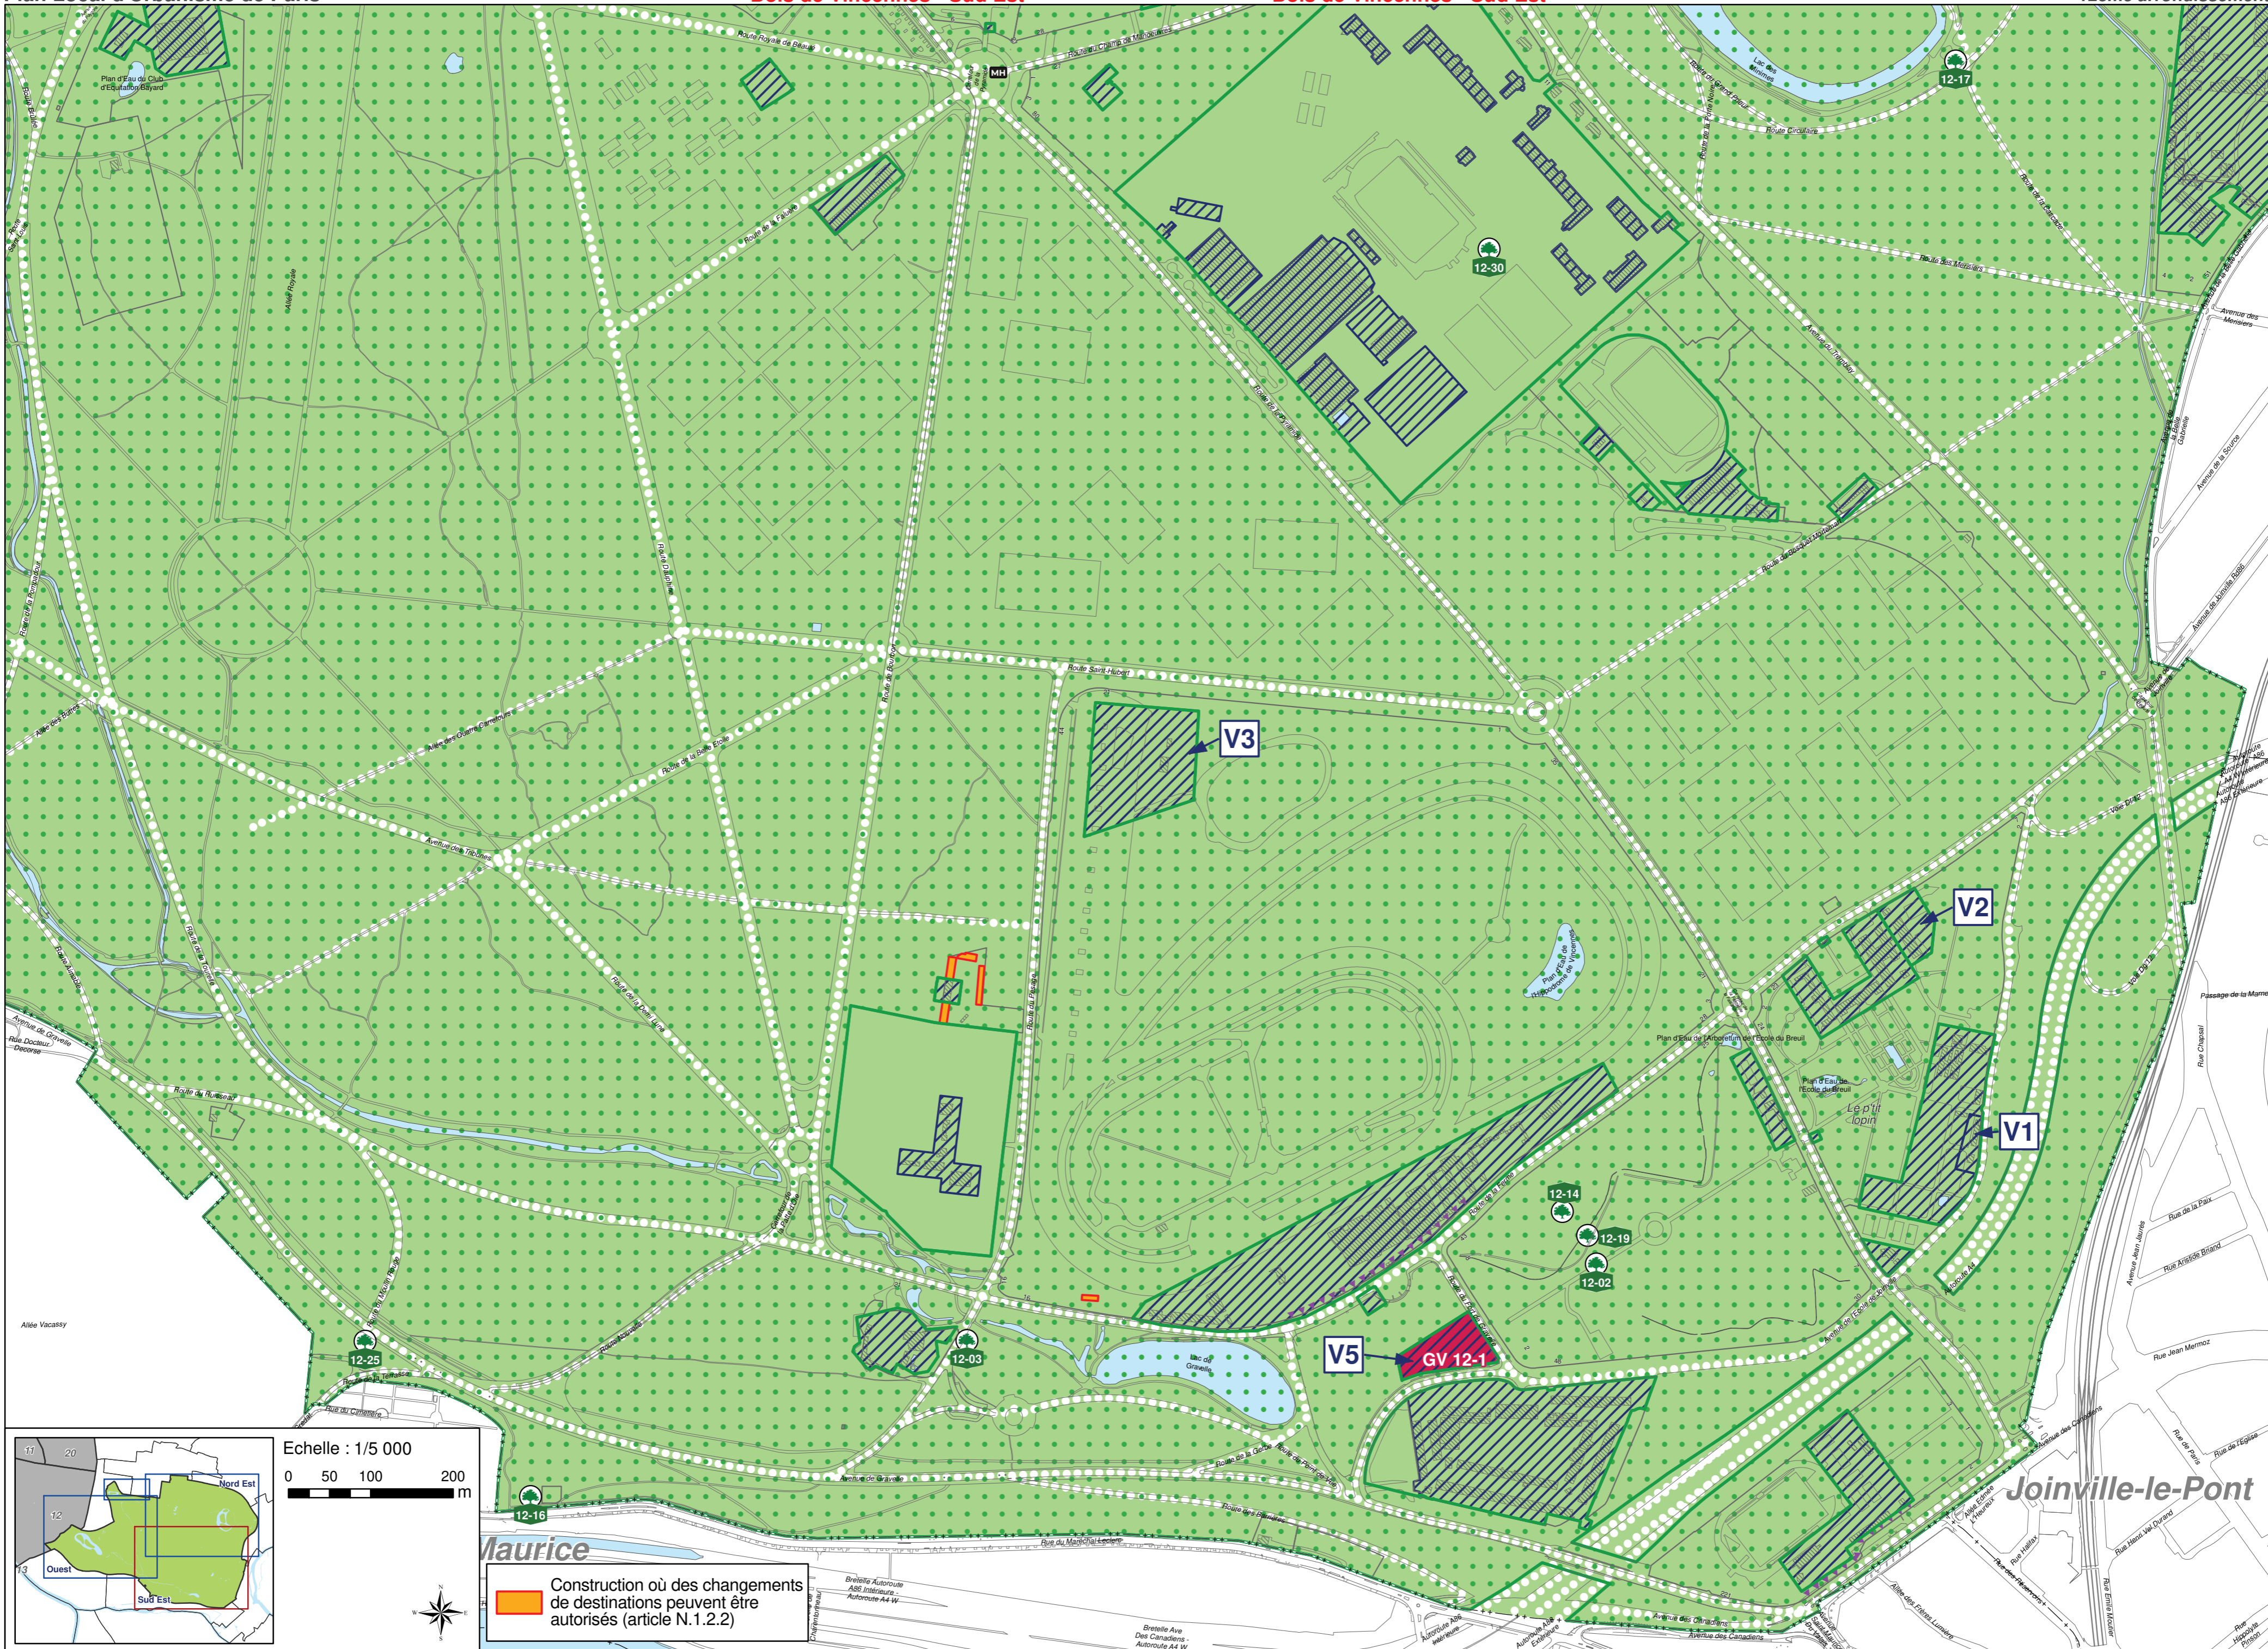

Bois de Vincennes - Ouest

Echelle : 1/5 000
 0 50 100 200 m

Construction où des changements de destinations peuvent être autorisés (article N.1.2.2)